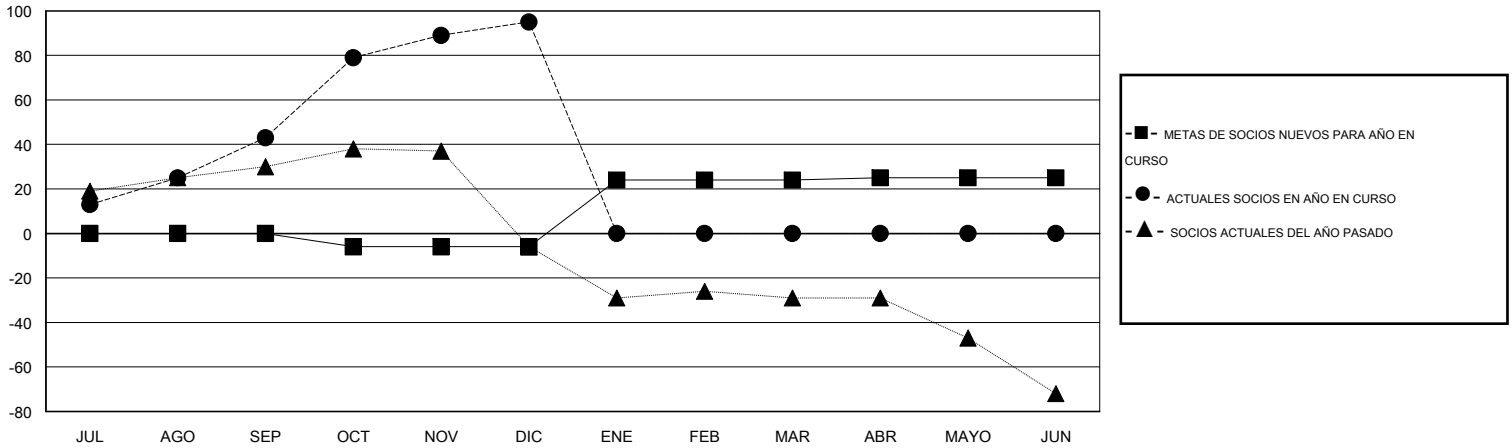

MONTHLY MEMBERSHIP PROGRESS REPORT

District D 3

Results as of: 12/31/2015

GMT: Joel Gómez Franco

UBICACIÓN GUATEMALA

GMT DE AE 3

Clubes					socios				
RESULTADOS DE 2015-2016					RESULTADOS DE 2015-2016				
TRIMESTRE	META DE CLUBES NUEVOS	NUEVOS CLUBES	CLUBES DADOS DE BAJA	GANANCIA/PÉRDIDA NETA	TRIMESTRE	META DE SOCIOS NUEVOS	SOCIOS FUNDADORES Y SOCIOS AÑADIDOS	SOCIOS DADOS DE BAJA	GANANCIA/PÉRDIDA NETA
JUL/AGO/SEP	0	0	0	0	JUL/AGO/SEP	0	54	11	43
OCT/NOV/DIC	0	1	0	1	OCT/NOV/DIC	-6	68	16	52
ENE/FEB/MAR	1	0	0	0	ENE/FEB/MAR	30	0	0	0
ABR/MAYO/JUN	0	0	0	0	ABR/MAYO/JUN	1	0	0	0

METAS Y CIFRA ACUMULATIVA DE CLUBES NUEVOS

METAS Y CIFRA ACUMULATIVA DE SOCIOS

CLUBES DADOS DE BAJA: 0	19 CLUBS OF 30 AÑADIERON 1 O MÁS SOCIOS NUEVOS	DISTRIBUCIÓN POR SEXO
		MASCULINO 539 (61.67%)
		FEMENINO 335 (38.33%)
SOCIOS DADOS DE BAJA	CLIC AQUÍ PARA DATOS DE SALUD DE CLUB	SOCIOS EN UNIDAD FAMILIAR 271
FALLECIDOS 3		CABEZA DE FAMILIA 120
CLUB CANCELADO 0		NO ES CABEZA DE FAMILIA 151
OTRO 24		
TOTAL 27		