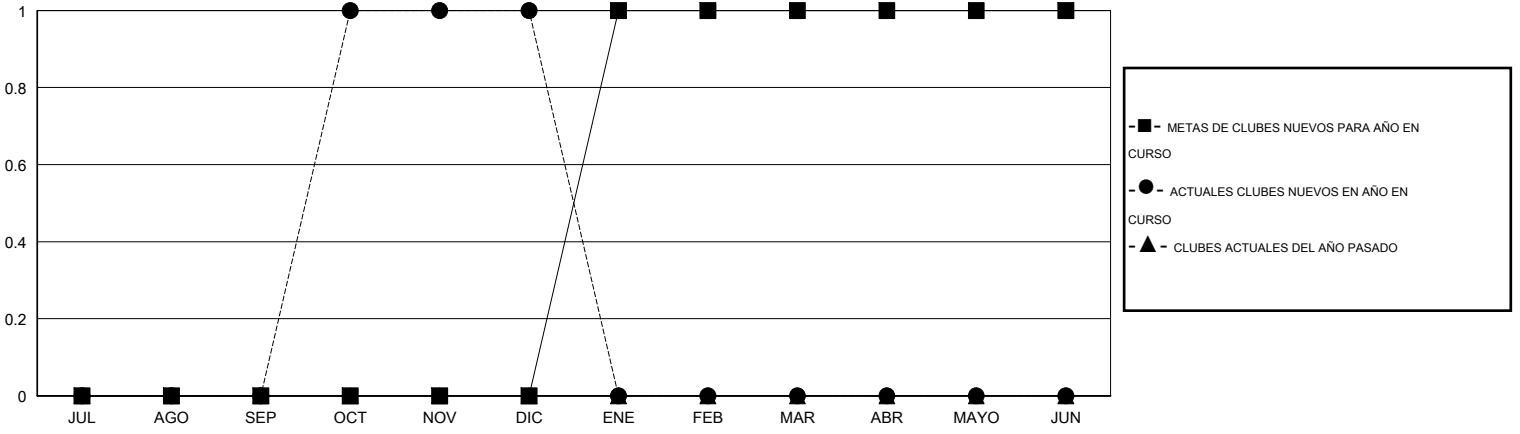

MONTHLY MEMBERSHIP PROGRESS REPORT

District D 3

Results as of: 12/31/2015

GMT: Joel Gómez Franco

UBICACIÓN GUATEMALA

GMT DE AE 3

Clubes					socios				
RESULTADOS DE 2015-2016					RESULTADOS DE 2015-2016				
TRIMESTRE	META DE CLUBES NUEVOS	NUEVOS CLUBES	CLUBES DADOS DE BAJA	GANANCIA/PÉRDIDA NETA	TRIMESTRE	META DE SOCIOS NUEVOS	SOCIOS FUNDADORES Y SOCIOS AÑADIDOS	SOCIOS DADOS DE BAJA	GANANCIA/PÉRDIDA NETA
JUL/AGO/SEP	0	0	0	0	JUL/AGO/SEP	0	54	11	43
OCT/NOV/DIC	0	1	0	1	OCT/NOV/DIC	-6	68	16	52
ENE/FEB/MAR	1	0	0	0	ENE/FEB/MAR	30	0	0	0
ABR/MAYO/JUN	0	0	0	0	ABR/MAYO/JUN	1	0	0	0

METAS Y CIFRA ACUMULATIVA DE CLUBES NUEVOS

METAS Y CIFRA ACUMULATIVA DE SOCIOS

CLUBES DADOS DE BAJA: 0	19 CLUBS OF 30 AÑADIERON 1 O MÁS SOCIOS NUEVOS	DISTRIBUCIÓN POR SEXO
		MASCULINO 539 (61.67%)
		FEMENINO 335 (38.33%)
SOCIOS DADOS DE BAJA	CLIC AQUÍ PARA DATOS DE SALUD DE CLUB	SOCIOS EN UNIDAD FAMILIAR 271
FALLECIDOS 3		CABEZA DE FAMILIA 120
CLUB CANCELADO 0		NO ES CABEZA DE FAMILIA 151
OTRO 24		
TOTAL 27		